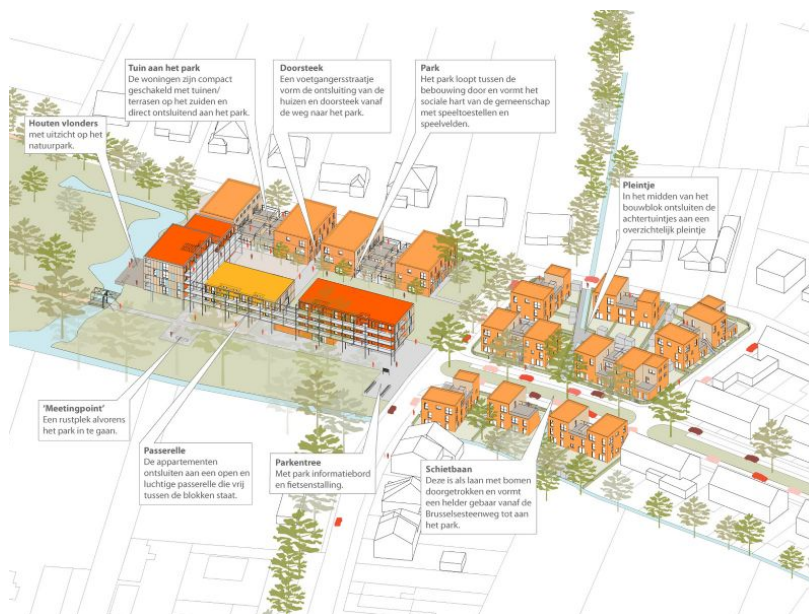

Somergempark - Aalst

Projectdetails

Activiteiten
Gebouwen
Sociale huisvesting

Aannemingsbedrijven
Cosimco

locatie
Schietsbaan - Kloosterweg -
Rerumnovariumstraat
9300 Aalst België
BE

Bouwheer
Dewaco - Werkerswelzijn

Bedrag
€14.823.356

Architecten
2DVW Architecten

Studiebureau
Studie 10 ingenieursbureau

Uitvoeringstermijn
3 jaar

Start werken
04-2019

Einde werken
04-2022

Nieuwbouw van 88 sociale wooneenheden met heraanleg van de publieke ruimte.

Cosimco

Kartuizersweg 1
2550 Kontich (België)
tel +32 3 450 77 00
info@cosimco.be
www.cosimco.be

Cosimco is gespecialiseerd in huisvesting voor bedrijven, utiliteitsbouw en collectieve huisvesting en behoort sinds 2005 tot de Willemen Groep.