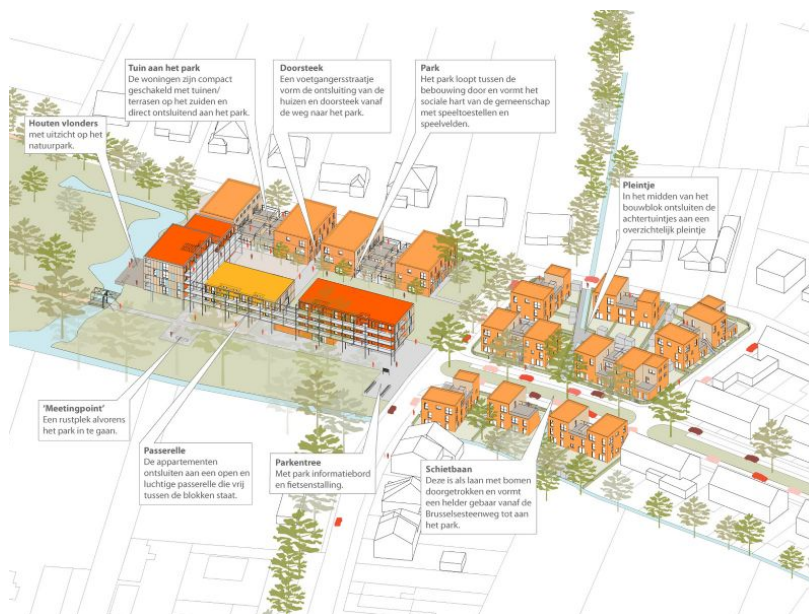

Somergempark - Aalst

Projectdetails

Activiteiten
Gebouwen
Sociale huisvesting

Aannemingsbedrijven
Cosimco

locatie
Schietsbaan - Kloosterweg -
Rerumnovariumstraat
9300 Aalst België
BE

Bouwheer
Dewaco - Werkerswelzijn

Bedrag
€14.823.356

Architecten
2DVW Architecten

Studiebureau
Studie 10 ingenieursbureau

Uitvoeringstermijn
3 jaar

Start werken
04-2019

Einde werken
04-2022

Nieuwbouw van 88 sociale wooneenheden met heraanleg van de publieke ruimte.