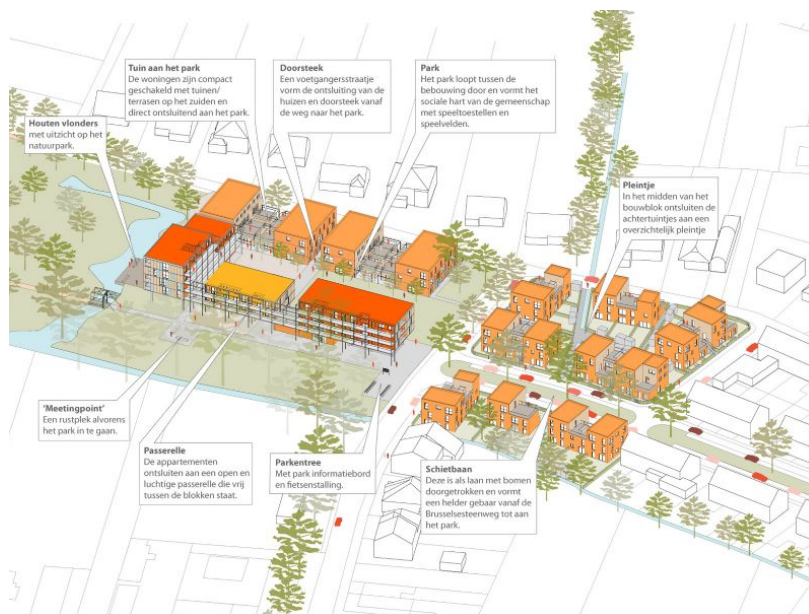

Somergempark - Aalst

Projectdetails

Activiteiten
Gebouwen
Sociale huisvesting

Aannemingsbedrijven
Cosimco

locatie
Schietsbaan - Kloosterweg -
Rerumnovarumstraat
9300 Aalst België
BE

Bouwheer
Dewaco - Werkerswelzijn

Bedrag
€14.823.356

Architecten
2DVW Architecten

Studiebureau
Studie 10 ingenieursbureau

Uitvoeringstermijn
3 jaar

Start werken
04-2019

Einde werken
04-2022

Nieuwbouw van 88 sociale wooneenheden met heraanleg van de publieke ruimte.