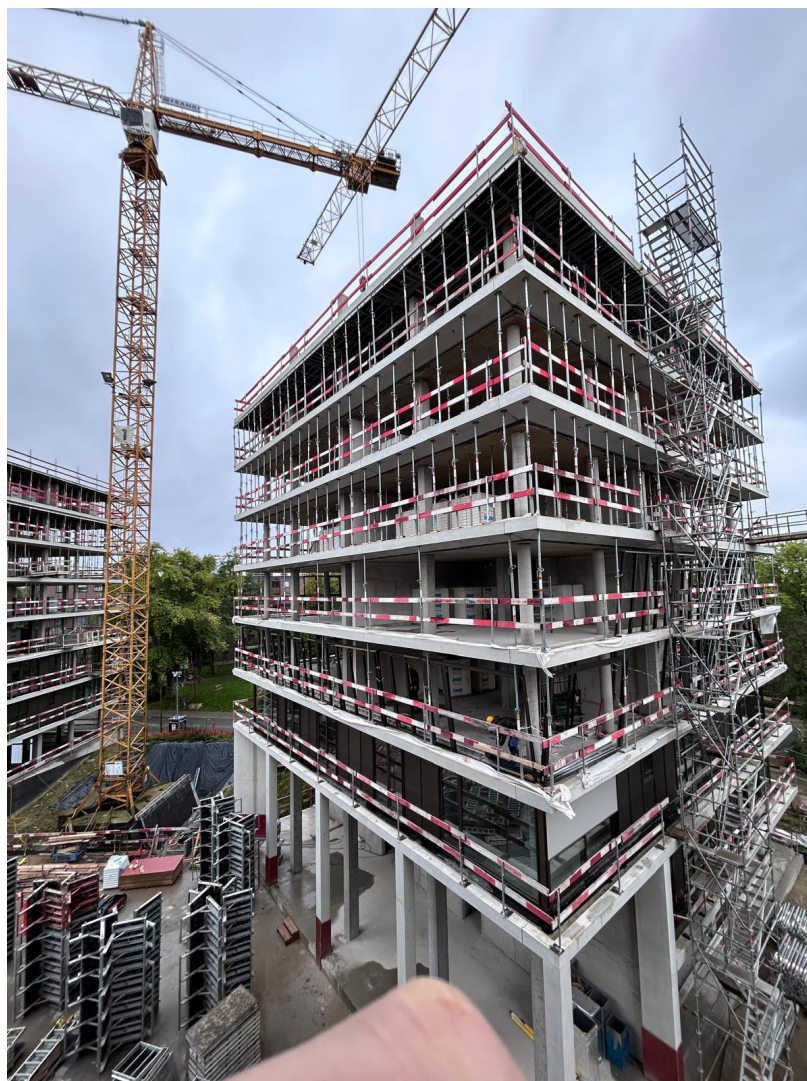

locatie

RUe Auguste Renoirstraat
1140 Evere België
Brussels BE

Bouwheer

SLRB-BGHM

Eindgebruiker

Everecity

Architecten

MDW Architecture

Studiebureau

Tractebel

Start werken

04-2023

Dit project werd ontworpen door MDW Architecture en zal worden beheerd door Everecity. 160 gezinnen zullen hier komen wonen in 96 sociale woningen en 64 middenklassewoningen, verdeeld over zes gebouwen die rond twee voetgangerspleintjes zijn gesitueerd. Er is ook een polyvalente zaal voor de wijk gepland, alsook verschillende collectieve ruimten die voor leven zullen zorgen aan de voet van de gebouwen (wasserij, herstelateliers, botanische serres, ...). Ondergronds voorziet dit project in 106 autoparkeerplaatsen en er zijn maar liefst 438 fietsparkeerplaatsen.

Een belangrijk aandachtspunt is ook het ecologische aspect. Het project is gesitueerd in een gebied dat bijzonder rijk is aan biodiversiteit en werd zo ontworpen dat de landschappelijke kwaliteiten zoveel mogelijk behouden blijven. De bodemoppervlakte is zo veel mogelijk doorlaatbaar, terwijl zachte mobiliteit wordt aangemoedigd. De bestaande stedelijke landbouwgebieden worden bestendigd als instrumenten voor sociale cohesie.