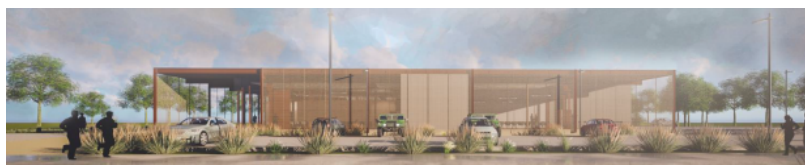

Horecacomplex - Marche-en-Famenne

Projectdetails

Activiteiten

Gebouwen
Industriebouw & logistiek
Publiek

Aannemingsbedrijven

Franki

locatie

Chaussée de Liège, 65
6900 Marche-en-Famenne België
Luxembourg BE

Bouwheer

La Défense

Architecten

Modulo Architects

Studiebureau

Ellyps

Start werken

03-2022

Bouw van een cateringcomplex in het militaire Koning Albert kamp in Marche-en-Famenne.

Franki

Chemin des moissons, 10
4400 Flémalle, Liege (België)
tel +32 4 2505150 | +32 4
3493939
info@franki.be
www.franki.be

Franki behoort sinds 1998 tot de Willemen Groep en is gespecialiseerd in de bouw en renovatie van gebouwen en in de burgerlijke bouwkunde.