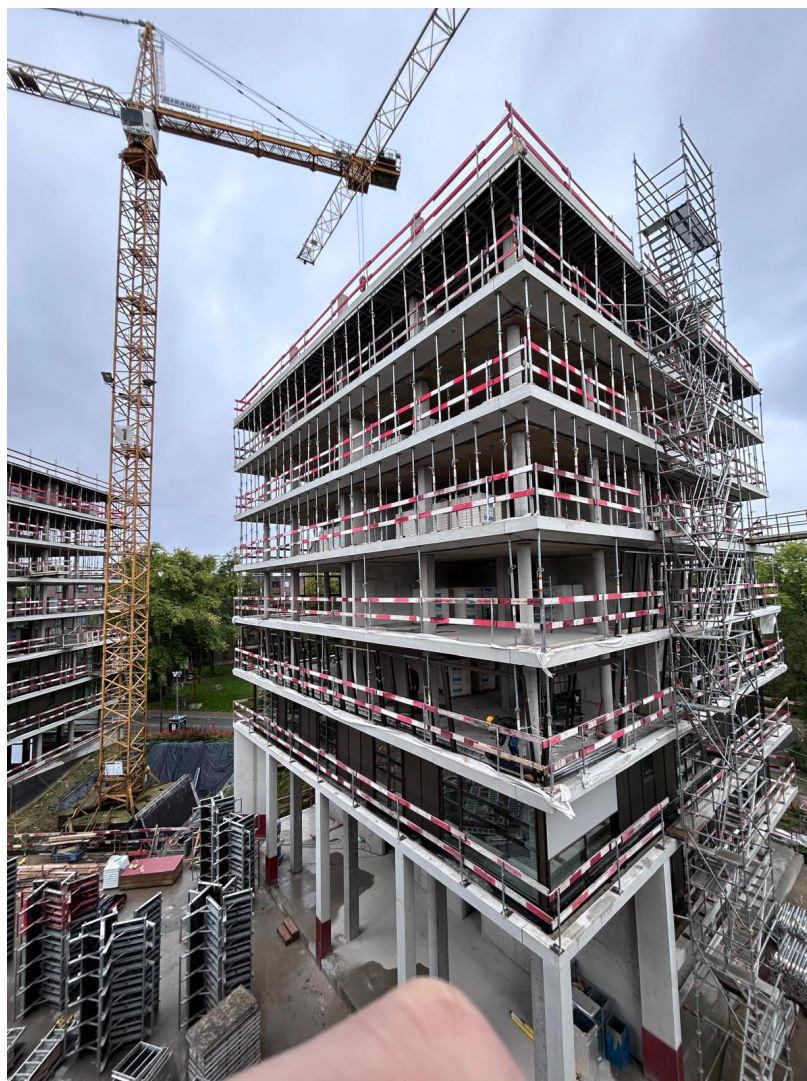

#### Start werken

04-2023

Dit project werd ontworpen door MDW Architecture en zal worden beheerd door Everecity. 160 gezinnen zullen hier komen wonen in 96 sociale woningen en 64 middenklassewoningen, verdeeld over zes gebouwen die rond twee voetgangerspleintjes zijn gesitueerd. Er is ook een polyvalente zaal voor de wijk gepland, alsook verschillende collectieve ruimten die voor leven zullen zorgen aan de voet van de gebouwen (wasserij, herstelateliers, botanische serres, ...). Ondergronds voorziet dit project in 106 autoparkeerplaatsen en er zijn maar liefst 438 fietsparkeerplaatsen.