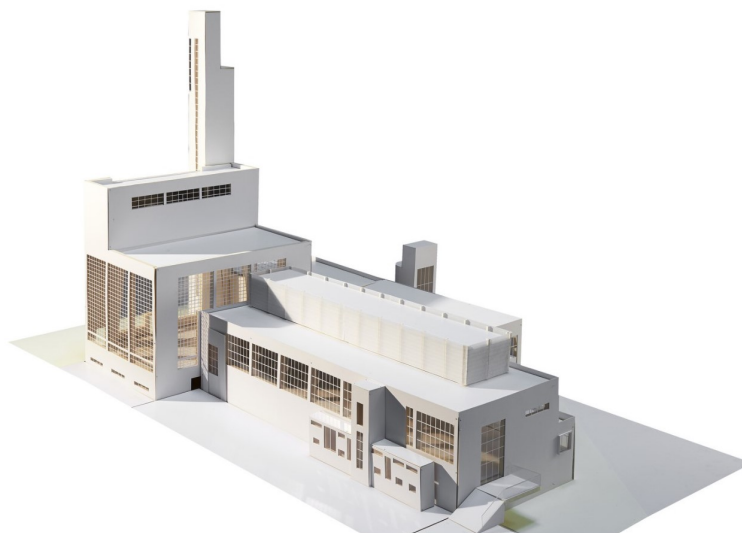

Bouwheer

SPI

Architecten

Baumans-Deffet

Studiebureau

BEL

Start werken

10-2021

Démolitions, rénovation, transformation d'un ancien bâtiment à caractère « industriel ». Traitements, réparations et rénovation des façades, rénovation des toitures – parachèvements intérieurs. Travaux de transformation en stabilité.