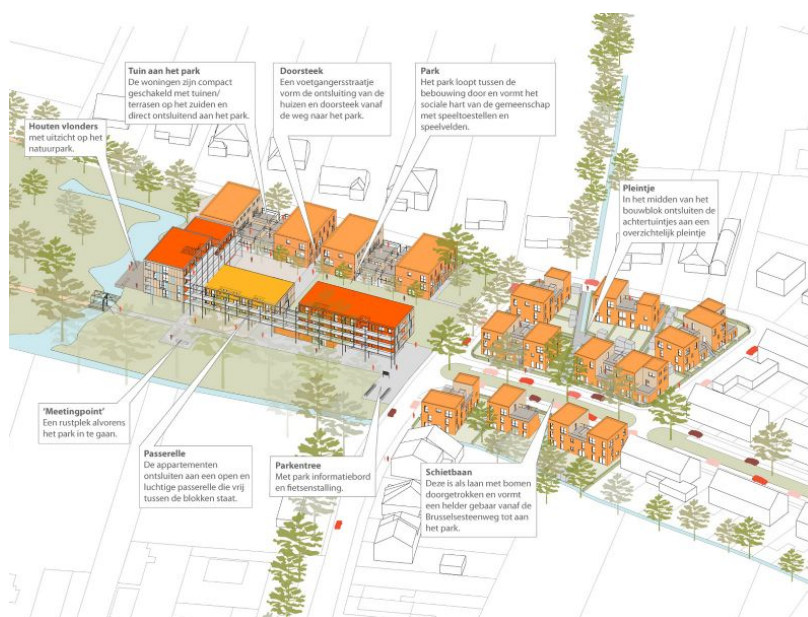

Somergempark - Aalst

Projectdetails

Activiteiten
Gebouwen
Sociale huisvesting

Aannemingsbedrijven
Cosimco

locatie
Schietsbaan - Kloosterweg -
Rerumnovariumstraat
9300 Aalst België
BE

Bouwheer
Dewaco - Werkerswelzijn

Bedrag
€14.823.356

Architecten
2DVW Architecten

Studiebureau
Studie 10 ingenieursbureau

Uitvoeringstermijn
3 jaar

Start werken
04-2019

Einde werken
04-2022

Nieuwbouw van 88 sociale wooneenheden met heraanleg van de publieke ruimte.