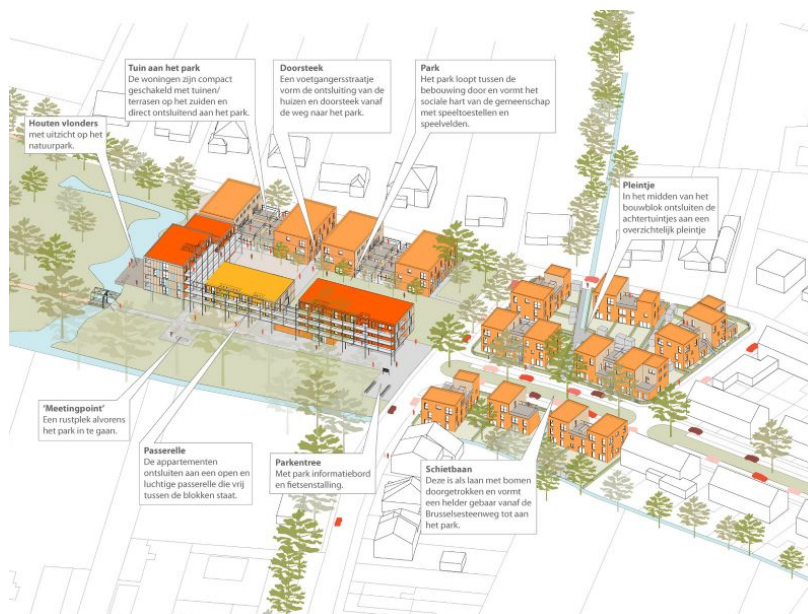

Somergempark - Aalst

Projectdetails

Activiteiten
Gebouwen
Sociale huisvesting

Aannemingsbedrijven
Cosimco

locatie
Schietsbaan - Kloosterweg -
Rerumnovarumstraat
9300 Aalst België
BE

Bouwheer
Dewaco - Werkerswelzijn

Bedrag
€14.823.356

Architecten
2DVW Architecten

Studiebureau
Studie 10 ingenieursbureau

Uitvoeringstermijn
3 jaar

Start werken
04-2019

Einde werken
04-2022

Nieuwbouw van 88 sociale wooneenheden met heraanleg van de publieke ruimte.