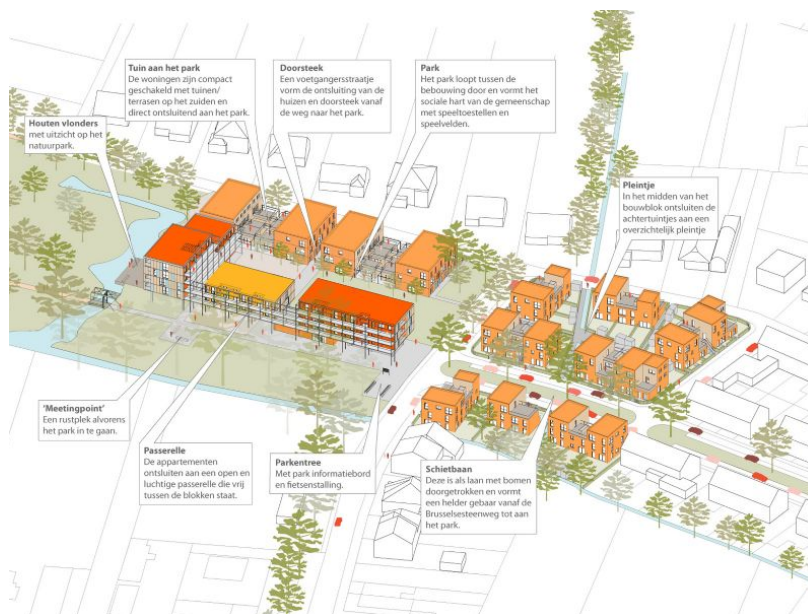

Somergempark - Aalst

Activiteiten
Gebouwen
Sociale huisvesting

Aannemingsbedrijf
Cosimco

Locatie
Schietbaan - Kloosterweg -
Rerumnovariumstraat, Aalst, België

Bouwheer
Dewaco - Werkerswelzijn

Bedrag
€14.823.356

Architecten
ADVW Architecten

Studiebureau
Studie 10 ingenieursbureau

Uitvoeringstermijn
3 jaar

Start werken
04-2019

Einde werken
04-2022

Nieuwbouw van 88 sociale wooneenheden met heraanleg van de publieke ruimte.