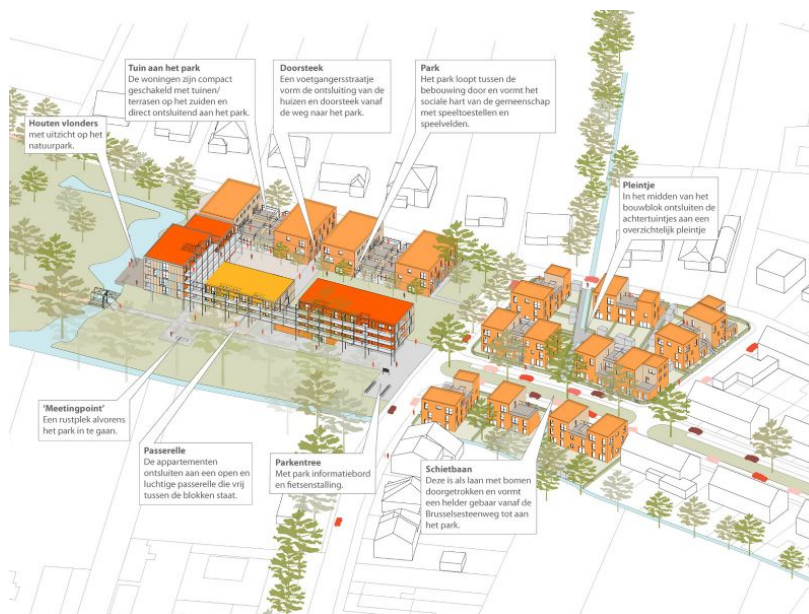

Somergempark - Aalst

Activiteiten
Gebouwen
Sociale huisvesting

Aannemingsbedrijf
Cosimco

Locatie
Schietbaan - Kloosterweg -
Rerumnovarumstraat, Aalst, België

Bouwheer
Dewaco - Werkerswelzijn

Bedrag
€14.823.356

Architecten
ADVW Architecten

Studiebureau
Studie 10 ingenieursbureau

Uitvoeringstermijn
3 jaar

Start werken
04-2019

Einde werken
04-2022

Nieuwbouw van 88 sociale wooneenheden met heraanleg van de publieke ruimte.