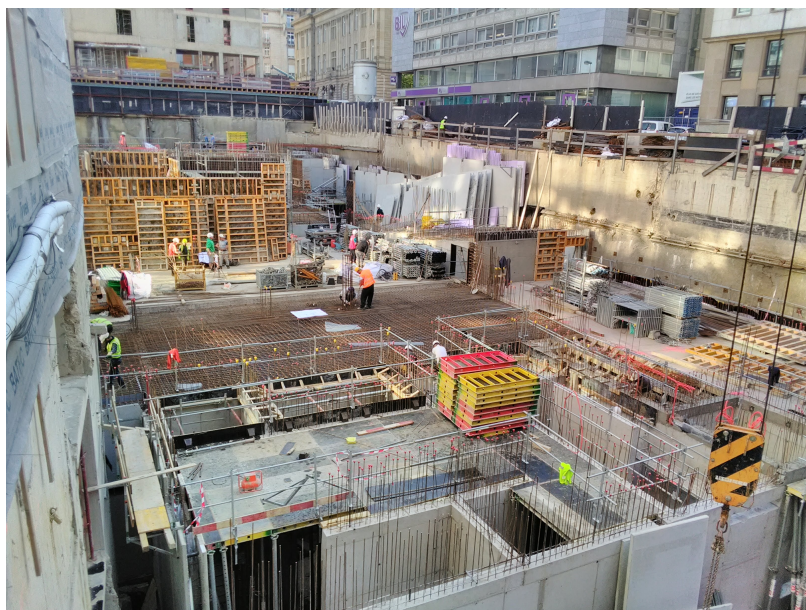

### Projectdetails

**Activiteiten**  
Gebouwen  
Residentieel  
Internationaal

**locatie**  
Hollerich Luxemburg  
Luxembourg LU

**Bouwheer**  
Schuler Immo

**Bedrag**  
€1.600.000

**Architecten**  
SNCD Architecture

**Studiebureau**  
Plan B

**Oppervlakte bovengronds**  
2 000m<sup>2</sup>

**Uitvoeringstermijn**  
1 jaar 1 maand

**Start werken**  
11-2017

**Einde werken**  
12-2018

Bouw van een residentieel gebouw in Luxembourg-Hollerich.