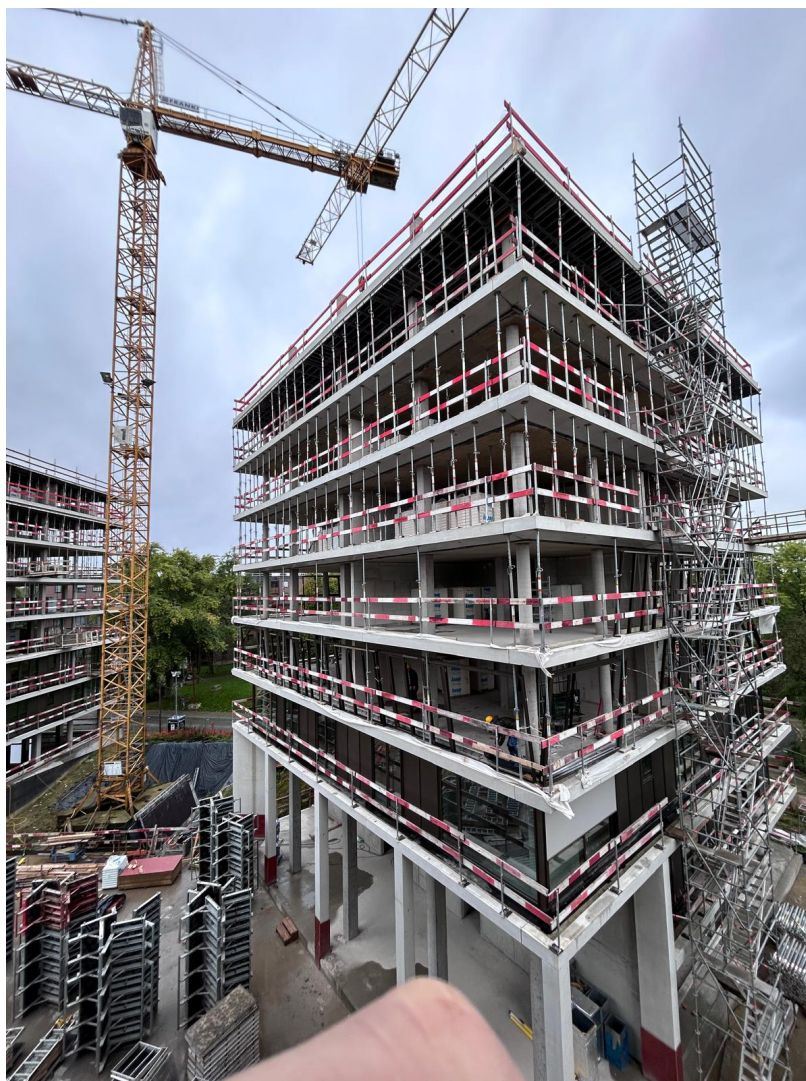

### Détails du projet

**Activités**  
Bâtiments  
Logements sociaux

**Entrepreneurs**  
Franki  
Willemen Bouw

**emplacement**  
RUe Auguste Renoirstraat  
1140 Evere Belgique  
Brussels BE

**Maître(s) d'ouvrage**  
SLRB-BGHM

**Utilisateur final**  
Everecity

**Architecte**  
MDW Architecture

**Bureau d'études**  
Tractebel

**Début des travaux**  
04-2023

Ce projet a été imaginé par MDW Architecture et sera géré par Everecity. Il permettra à 160 familles d'être logées dans 96 logements sociaux et 64 logements moyens et répartis dans six bâtiments disposés autour de deux placettes piétonnes. Une salle polyvalente est également prévue pour le quartier, ainsi que plusieurs espaces collectifs qui vont animer le pied des immeubles (buanderie, ateliers "repair", serres botaniques, ...). 106 emplacements de parking voiture et pas moins de 438 emplacements vélos seront créés en sous-sol de ce projet.

En plus de répondre à la demande de logements sociaux, différents

objectifs sont poursuivis au sein de ce projet, à commencer par une intégration optimale dans le quartier Germinal et la création de liens avec les habitants à travers ces nombreux équipements collectifs.

Un grand point d'attention est également l'aspect écologique : la construction se situant dans un site particulièrement riche du point de vue biodiversité, elle est pensée de manière à préserver au maximum les qualités paysagères, à minimiser l'imperméabilisation tout en favorisant la mobilité douce, et à pérenniser des surfaces d'agriculture urbaine préexistantes comme outils de cohésion sociale.