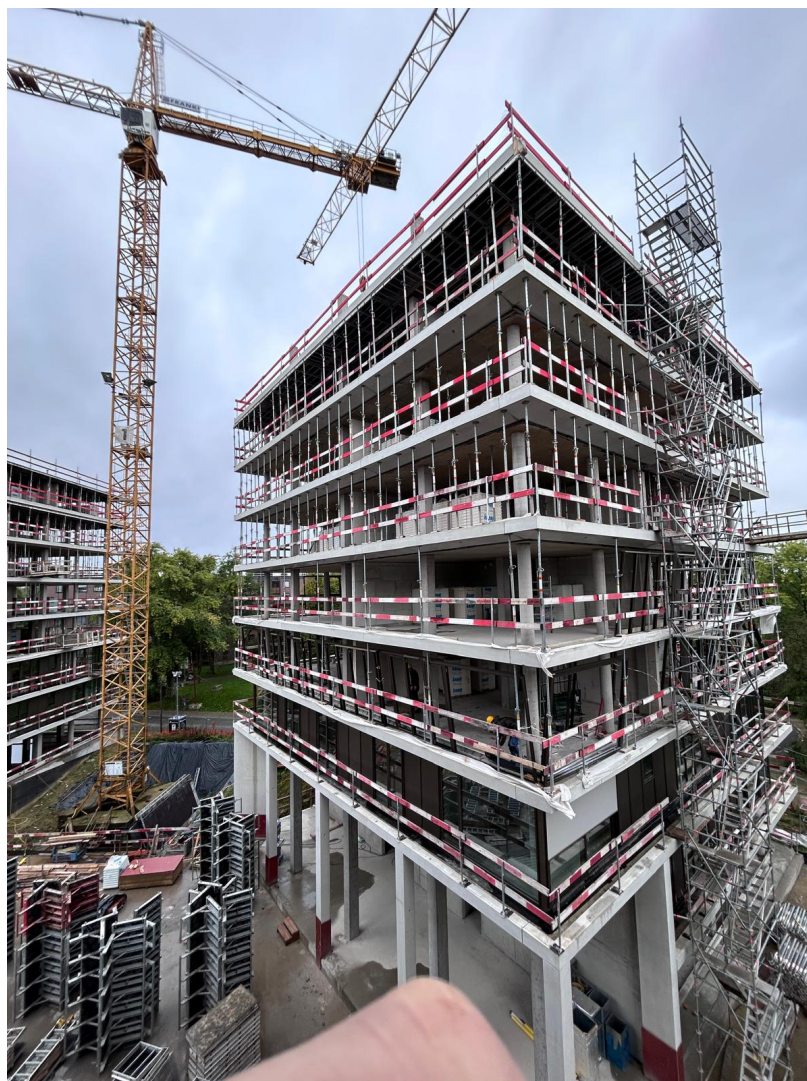

### Détails du projet

**Activités**  
Bâtiments  
Logements sociaux

**Entrepreneurs**  
Franki  
Willemen Construct

**emplacement**  
RUe Auguste Renoirstraat  
1140 Evere Belgique  
Brussels BE

**Maître(s) d'ouvrage**  
SLRB-BGHM

**Utilisateur final**  
Everecity

**Architecte**  
MDW Architecture

**Bureau d'études**  
Tractebel

**Début des travaux**  
04-2023

Ce projet a été imaginé par MDW Architecture et sera géré par Everecity. Il permettra à 160 familles d'être logées dans 96 logements sociaux et 64 logements moyens et répartis dans six bâtiments disposés autour de deux placettes piétonnes. Une salle polyvalente est également prévue pour le quartier, ainsi que plusieurs espaces collectifs qui vont animer le pied des immeubles (buanderie, ateliers "repair", serres botaniques, ...). 106 emplacements de parking voiture et pas moins de 438 emplacements vélos seront créés en sous-sol de ce projet.

En plus de répondre à la demande de logements sociaux, différents

objectifs sont poursuivis au sein de ce projet, à commencer par une intégration optimale dans le quartier Germinal et la création de liens avec les habitants à travers ces nombreux équipements collectifs.

Un grand point d'attention est également l'aspect écologique : la construction se situant dans un site particulièrement riche du point de vue biodiversité, elle est pensée de manière à préserver au maximum les qualités paysagères, à minimiser l'imperméabilisation tout en favorisant la mobilité douce, et à pérenniser des surfaces d'agriculture urbaine préexistantes comme outils de cohésion sociale.