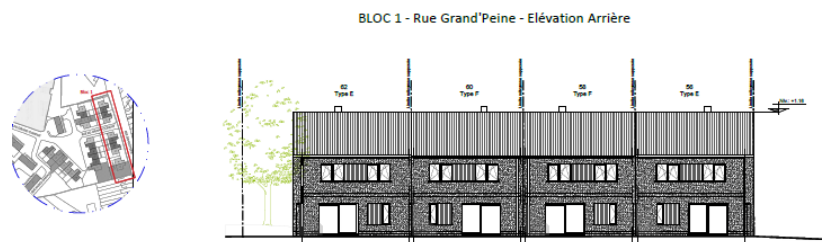

Cité Génival - La Louvière

Project Details

Activities
Buildings
Social housing

Contractors
Franki

Location
Cité genival
7110 Houdeng-Aimeries Belgium
Hainaut BE

Client
Centre Habitat

Architects
CAPSULE

Start work
12-2024

R&novation énergétique de 135 logements à Houdeng-Aimeries.

Rénovation énergétique et remise en conformité de 75 maisons, 3 chambres et 60 appartements (répartis en 10 blocs de 6) :

- Isolation des façades par l'extérieur (enduit sur EPS).
- Remplacement de la couverture de toiture et isolation des planchers des combles
- Mise en conformité de la ventilation des appartements
- Travaux de sécurité / salubrité / conformité incendie
- En option : rénovation lourde des salles de bain et mobilier de cuisine