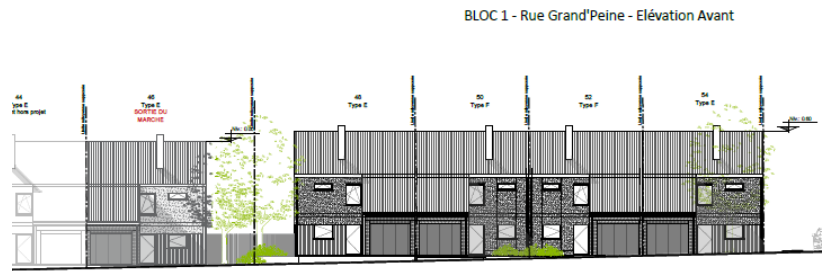

Cité Génival - La Louvière

Project Details

Activities
Buildings
Social housing

Contractors
Franki

Location
Cité genival
7110 Houdeng-Aimeries Belgium
Hainaut BE

Client
Centre Habitat

Architects
CAPSULE

Start work
12-2024

R&novation énergétique de 135 logements à Houdeng-Aimeries.

Rénovation énergétique et remise en conformité de 75 maisons, 3 chambres et 60 appartements (répartis en 10 blocs de 6) :

- Isolation des façades par l'extérieur (enduit sur EPS).
- Remplacement de la couverture de toiture et isolation des planchers des combles
- Mise en conformité de la ventilation des appartements
- Travaux de sécurité / salubrité / conformité incendie
- En option : rénovation lourde des salles de bain et mobilier de cuisine