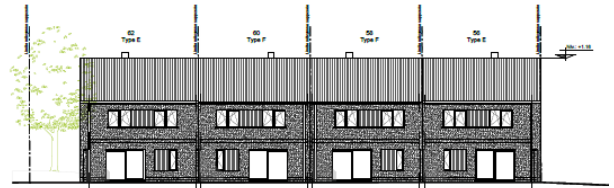

Cité Génival - La Louvière

Project Details

Activities
Buildings
Social housing

Contractors
Franki

Location
Cité genival
7110 Houdeng-Aimeries Belgium
Hainaut BE

Client
Centre Habitat

Architects
CAPSULE

Start work
12-2024

BLOC 1 - Rue Grand'Peine - Elévation Avant

BLOC 1 - Rue Grand'Peine - Elévation Arrière

R&novation énergétique de 135 logements à Houdeng-Aimeries.

Rénovation énergétique et remise en conformité de 75 maisons, 3 chambres et 60 appartements (répartis en 10 blocs de 6) :