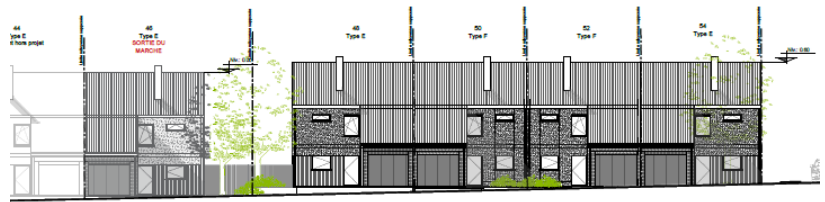

Cité Génival - La Louvière

Project Details

Activities
Buildings
Social housing

Contractors
Franki

Location
Cité genival
7110 Houdeng-Aimeries Belgium
Hainaut BE

Client
Centre Habitat

Architects
CAPSULE

Start work
12-2024

BLOC 1 - Rue Grand'Peine - Elévation Avant

BLOC 1 - Rue Grand'Peine - Elévation Arrière

R&novation énergétique de 135 logements à Houdeng-Aimeries.

Rénovation énergétique et remise en conformité de 75 maisons, 3 chambres et 60 appartements (répartis en 10 blocs de 6) :